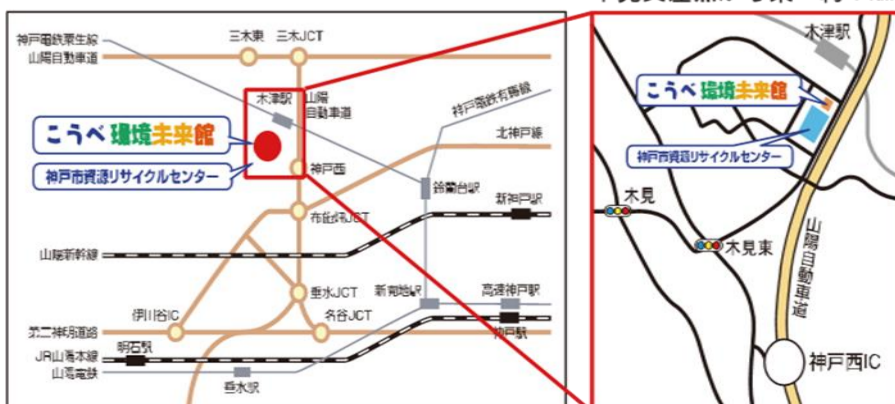

## おもちゃ病院

で君たちの大切な

お人形・くるま・飛行機を直してもらって、楽しく遊ぼう！

開院日：毎月第1木曜日 10:00～15:00(治療日)

受付は未来館開館日の月、火、木、金曜日 AM10:00～PM5:00までしております。

(水曜日は休館日、さらに当面は、土、日曜日も臨時休館日です。)

現在、併設の「おもちゃ広場」は新型  
コロナ対策のため休止しております。

## こうべ環境未来館

県道22神戸三木線  
木見交差点から東へ約1km