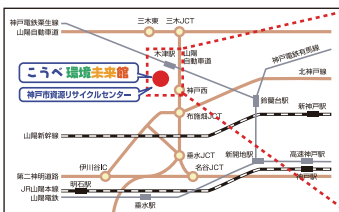

## 楽しく、面白くエコを感じよう！

期間：1月18日（月）～2月9日（火）  
内容：「どっちゃやねんゲーム」「チラシ遊び」  
などのエコ体感企画、活動紹介  
出展：NPO 法人エコレンジャー

## エコクッキング・食育

期間：3月10日（木）～31日（木）  
内容：エコ・ヘルシーレシピの紹介  
食育「まごはやさしい」  
出展：NPO 法人食ネット

みんなで  
見に来てや！

## こうべ環境未来館

県道②神戸三木線  
木見交差点から東へ約1km

- 開館時間：午前9時～午後5時
- 入館料：無料
- 休館日：毎週水曜日、年末年始を含む冬季
- 住所：神戸市西区見津が丘1丁目9
- 電話：078-995-3196
- FAX：078-995-3192
- 交通のご案内  
神戸電鉄木津駅下車徒歩5分、無料駐車場あり

発行元：神戸市環境局地球環境課

TEL：078-322-6678  
発行年月：平成27年5月